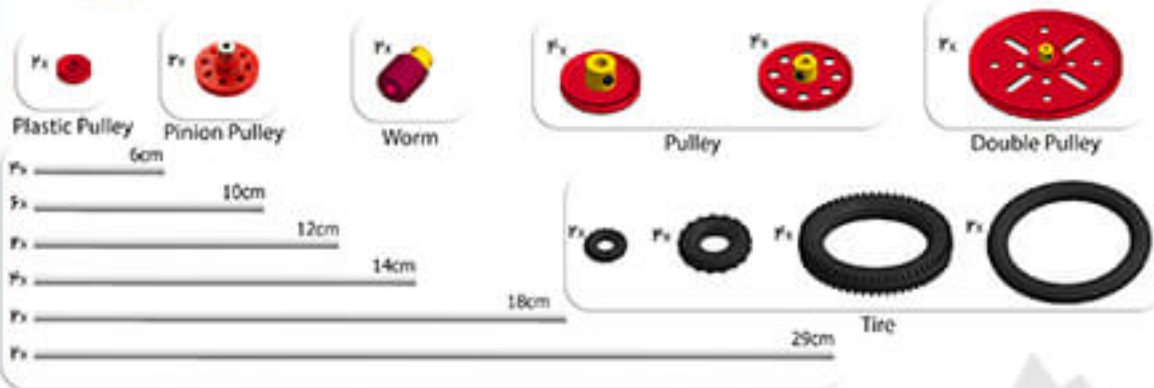

قطعات بدنه - External parts

Strip-x

C Form Strip-x

Flange Board

Angle-x

Bearing

Triangle 3x5

Half Circle

L Form Bracket

Angle Bracket

Crank

Moving Clip

Cam

قطعات انتقال نیرو - Power transmission parts

Gear

Crown Gear

Wheel

Rack

Chain

Chain Gear

اتصالات - Connection Parts

قطعات راه انداز - Driver

محصولات جانبی